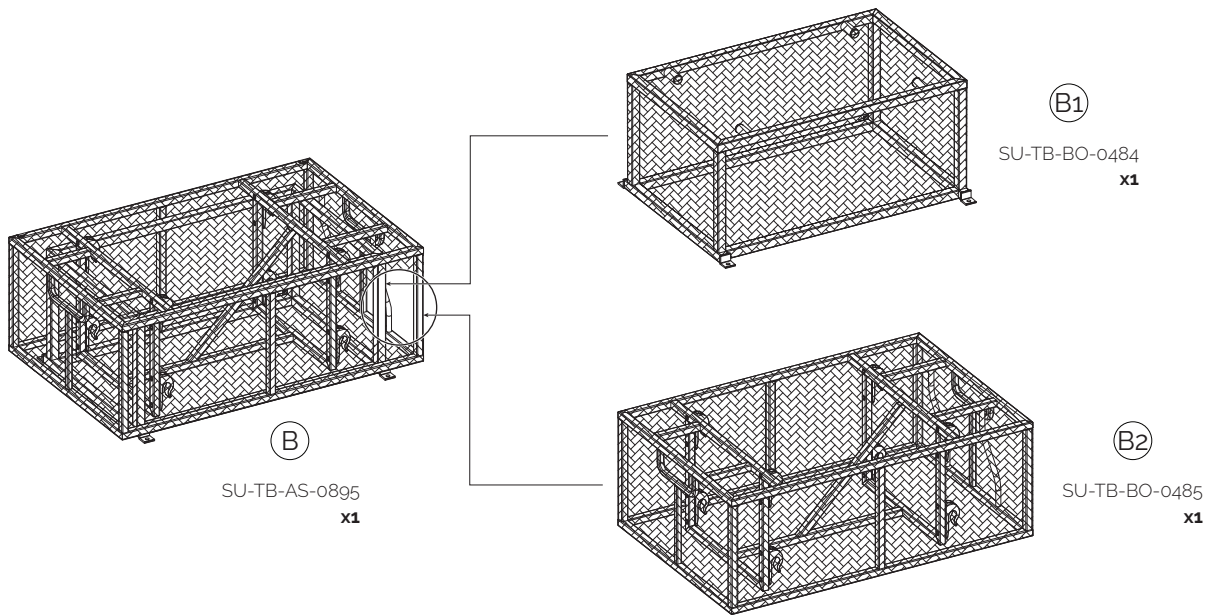

Per uso domestico

ΣΗΜΑΝΤΙΚΟ, ΦΥΛΑΞΤΕ ΓΙΑ ΜΕΛΛΟΝΤΙΚΗ ΑΝΑΦΟΡΑ: ΔΙΑΒΑΣΤΕ ΠΡΟΣΕΚΤΙΚΑ

Για Οικιακή Χρήση

LifestyleGarden®

Sustainable outdoor living

(A)

SU-TB-TF-2396
x1

(B)

SU-TB-AS-0895
x1

(B1)

SU-TB-BO-0484
x1

(B2)

SU-TB-BO-0485
x1

<p>1</p>  <p>HW-MM-06-188 (Ø33x36, M8) x4</p>	<p>2</p>  <p>HW-ST-03-042 (8x6) x4</p>	<p>3</p>  <p>HW-ST-02-022 (6x25) x4</p>	<p>4</p>  <p>HW-ST-07-132 (6.5x18x2) x4</p>	<p>5</p>  <p>HW-MM-18-026 (125) x1</p>
--	---	--	--	---